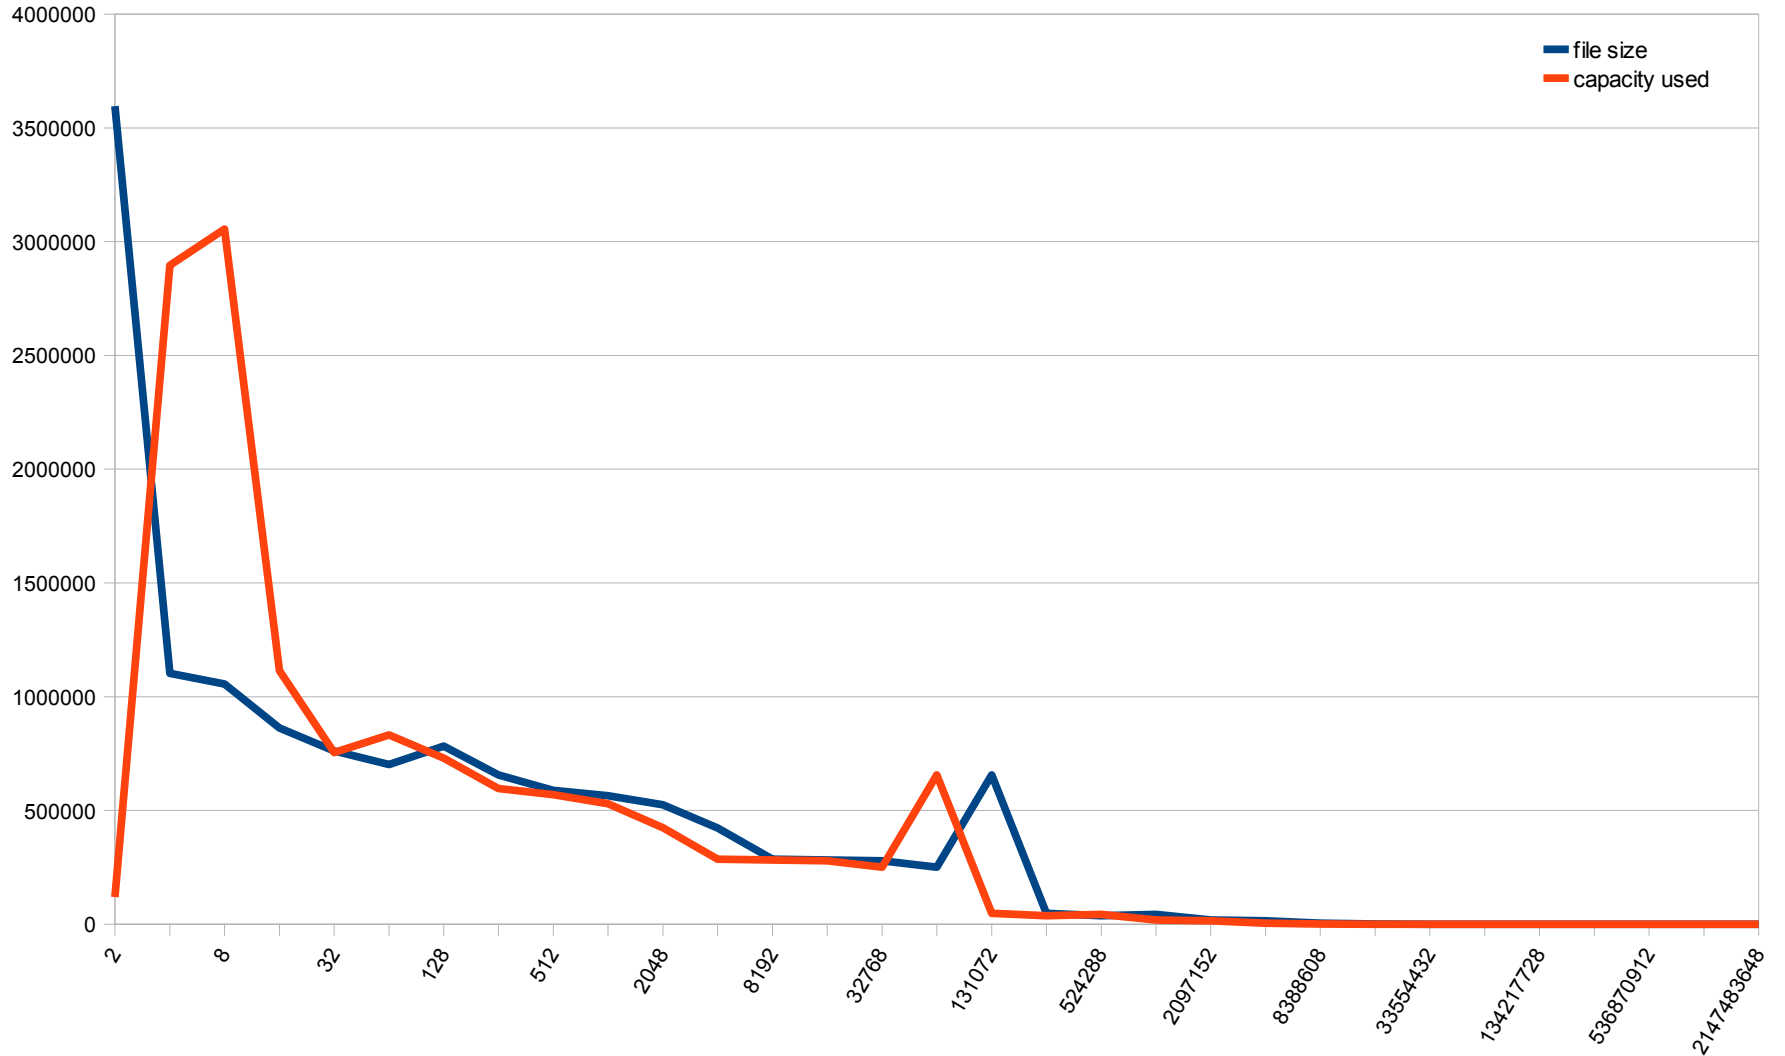

NWFS Archive files